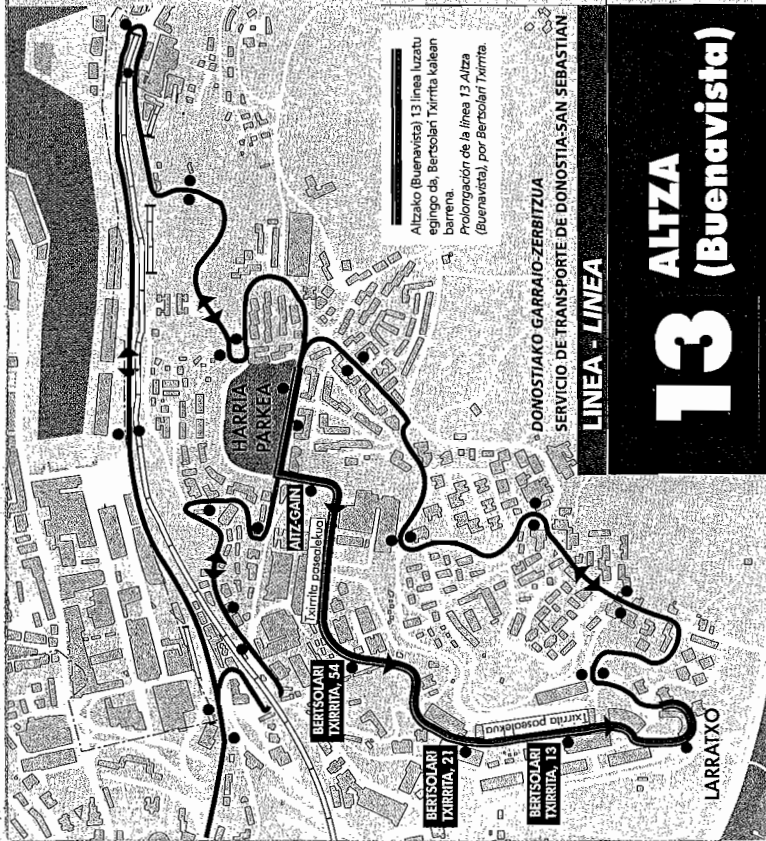

ALTZA (Buena Vista) 13 LINEAK

IBILBIDE BERRIA EGINO DU

BERTSOLARI TXIRRITA
kalean barrena

Bertsolari Txirrita aldeko garralo-ibilbidea aldatuko dute; Bertsolari zerbitzu publikoa hobetzeko asmoz, Txirrita kalea zeharkatuz, Harria parkean uztailean setik aurrera. **Altza (Buena Vista)** 13. lineako zerbitzuek gehoki berri izango ditu.

NUEVO ITINERARIO DE LA LINEA

13 ALTZA (Buena Vista) POR BERTSOLARI TXIRRITA

Con el objeto de mejorar el servicio de transporte público a la zona de Bertsolari Txirrita, a partir del 5 de julio, los servicios de la línea 13 Altza (Buena Vista), van a modificarse su itinerario para recorrer la calle Bertsolari Txirrita desde el parque de Harria hasta Larraño con cuatro nuevas paradas.

ORDUTEGIA/HORARIOS

	Injeira Boulevardetik Salida Boulevard	Injeira Larrañotik Salida Larraño	Noizero Frecuencia
ASTEGUNETAN/LABORABLES	7:00 → 22:00	7:30 → 22:30	30 min.
LARUNBATETAN/SABADOS	7:00 → 22:00	7:30 → 22:30	30 min.
JAIEGUNETAN/DIAS FESTIVOS	8:00 → 22:00	8:30 → 22:30	60 min.