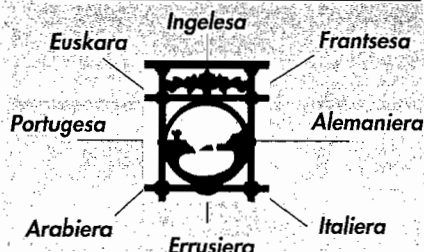

Igandea 21

09.00 Areto futbol txapelketa Oleta Ikastetxean

09.30 Mountain bike ibilaldia

11.30 Erretiratuentzako hamaketakoa, Elkartasuna elkartearen egoitzan

12.00 Herri poteoa trikitixarekin

13.00 Hildako auzotarren ome-nezko meza, San Pablo elizan

14.00 Bazkaria Elkartasuna elkarteko bazkideentzat

17.00 Mus txapelketa, Elkartasunaren egoitzan

18.00 Txokolate jatea, Elkartasuna elkartearen egoitzan

18.30 Herri kirolen erakustaldia

20.30 Kale antzerkia: Hortzmu-ga taldearen "Rekolore" lana

22.00 Zezensuzkoa

22.30 Bandera jaitsiko dute Elkartasuna elkartearen egoitzan, jaien amaiera gisa

2003/2004 ikasturtea

SERLANG

Hizkuntzen kabia