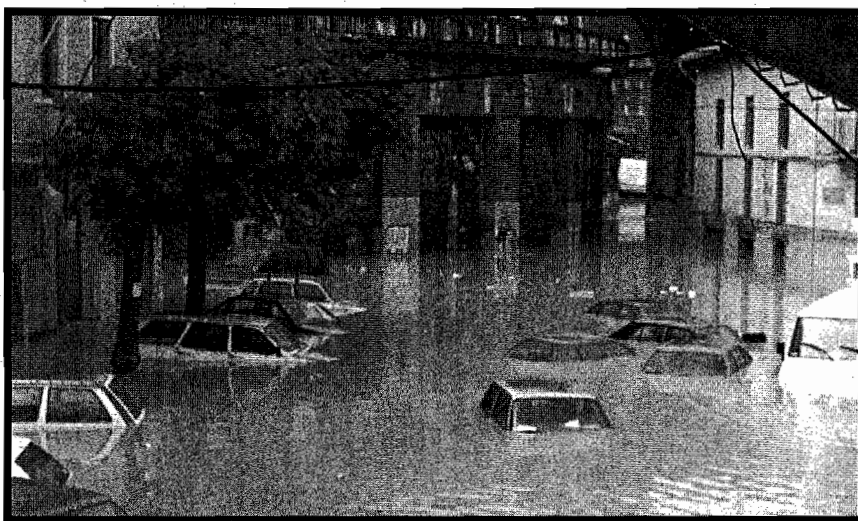

herrera

Saneamendu sare beharra

Herri-Pe Auzo Elkarteak Herrerek saneamendu alorrean duen egoera kaskarra salatu du berriro ere Udaletxean, Eusko Jaur-laritzan eta Foru Aldundian.

Pasa den abuztuan Herrerako zenbait bizilagunek, saneamendu kontuetan agindutako lan guztiak egiteke zeudela eta, bere kezka azaldu zioten Herri-Pe Auzo Elkarteari. Auzotar hauen esanetan, estolda eta ur-irteeren arazoa areagotu egin da Garberako lanen eraginez, izan ere, orain arte Garberako lurrek ura zurgatu egiten zuten, baina hemendik aurrera, hipermerkatua eta inguruko azpiegitura guztiakin ez da hori gertatuko.

Aurrekontuz kanpo

Auzo Elkarteak adierazi du gainera, 1992ko uholde- ondoan, nahiz eta arazoaren larritasuna ikusi, udalak aurrekontuetatik baztertu egin dituela lan hauek.

Uholde haien ondoren,

1992ko argazkia dugu hau. San Luis plazan ura metro batetik gora igo zen.

Donostiako Udalak arazoa konpontzeko 140 milioiko aurrekontua eta berehalako irtenbidea eskaini zien biztanleei. Orain, lau urte beranduago Herri-Pe Auzo Elkartearen eskuetara iritsi

da berriro ere arazoa.

Beti beldur

Esan bezala, 1992an, San Luis plazan izugarritzko uholdeak jasan zituzten, itxuraz behintzat, bertako saneamen-

du sarea gaizki zegoelako. Arazo honi, orain lur azpitik doan Txingurri erreka itsasgora dagoenean sorrarazten duen arriskua gehitzen badiogu, ez da harritzekoa San Luis plazako etxe eta dendetako jabeak larri izatea curi zaparradak izaten direnetan.